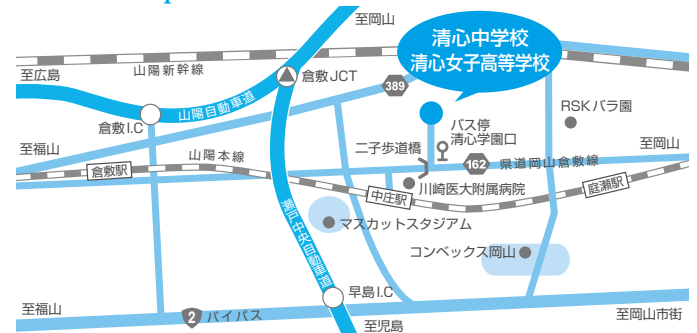

申し込み
必要ありません。

ノートルダム清心学園

2018 10月14日(日) 入試対策セミナー

申し込み
ハガキ

フリガナ	
参加者名	
住所	□□□□□□□□
TEL	— —
在学 小学校名	

午後を受講希望の教科に
✓を入れてください 理科 社会 英語

※理科・社会・英語のうち、どれか一つを選んでください。
※理科・社会については、受講されなかった問題を持ち帰っていただけます。

個人情報について

ここでお預かりする個人情報は、受験票の送付や連絡が必要になった場合のみに
使用し、それ以外の目的のために利用することはありません。

Access map

- **無料バス** 10/14 行き(JR中庄駅⇒清心) 8:20
※タクシーの
場合も有り 帰り(清心⇒JR中庄駅) 12:30・14:20
- **自家用車** 敷地内に駐車スペースを用意しております。

その他学校説明会関係イベントスケジュール

【クリスマス会】 12月15日(土)10:00~12:00